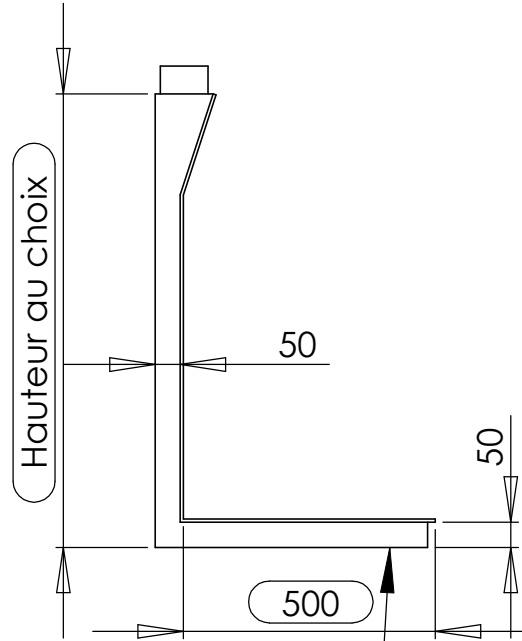

600mm
700mm
900mm
1050mm
1200mm
sur mesure
possible

Arrivée d'air
ronde
ou carrée
suivant
les besoins

A4

Désignation :

Récupérateur d'air chaud

Modèle :

AIR ECO

ÉCOFLAMME®