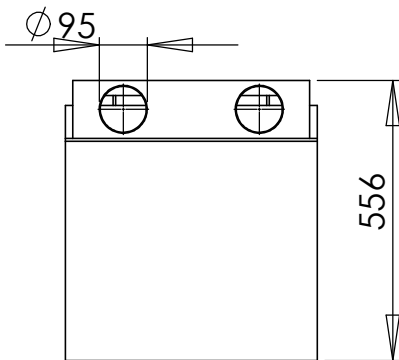

600mm
700mm
900mm
1050mm
1200mm
sur mesure
possible

Arrivée d'air
ronde
ou carrée
suivant
les besoins

A4

Désignation :

Récupérateur d'air chaud

Modèle :

AIR ECO

ÉCOFLAMME®